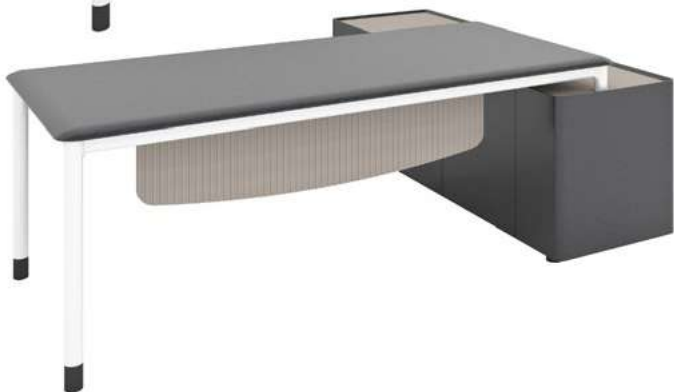

סיינס

שולחן מנהלים
דגם סיינס 1

כולל שלוחה רתומה
אורך פלטה לבחירה:
200 ס"מ | 240 ס"מ

שולחן מנהלים
דגם סיינס 2

כולל שלוחה רתומה
אורך פלטה לבחירה:
200 ס"מ | 240 ס"מ

שולחן
דגם סיינס

רגלי מתכת בצבע לבן
פלטה בגודל לבחירה:
240/120 ס"מ | 200/100 ס"מ

סלפי

שולחן מנהלים
דגם סלפי 1

כולל שלוחה רתומה
אורך פלטה לבחירה:
200 ס"מ | 240 ס"מ

שולחן מנהלים
דגם סלפי 2

כולל שלוחה רתומה
אורך פלטה לבחירה:
200 ס"מ | 240 ס"מ

שולחן
דגם סלפי

רגלי מתכת בצבע לבן
פלטה בגודל לבחירה:
240/120 ס"מ | 200/100 ס"מ