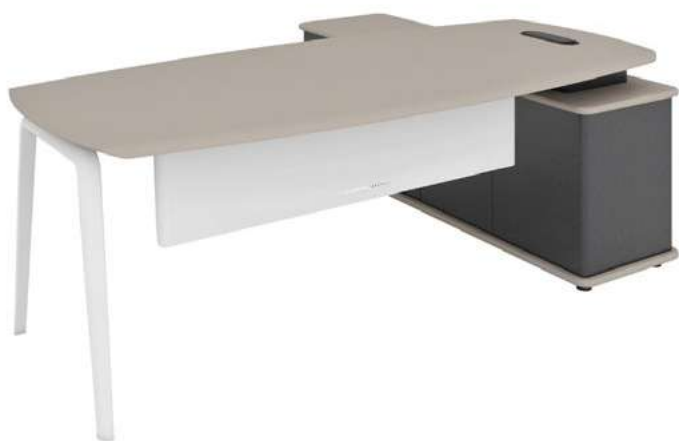

סיינס

שולחן מנהלים
דגם סיינס 1

כולל שלוחה רתומה
אורך פלטה לבחירה:
200 ס"מ | 240 ס"מ

שולחן מנהלים
דגם סיינס 2

כולל שלוחה רתומה
אורך פלטה לבחירה:
200 ס"מ | 240 ס"מ

שולחן
דגם סיינס

רגלי מתכת בצבע לבן
פלטה בגודל לבחירה:
240/120 ס"מ | 200/100 ס"מ