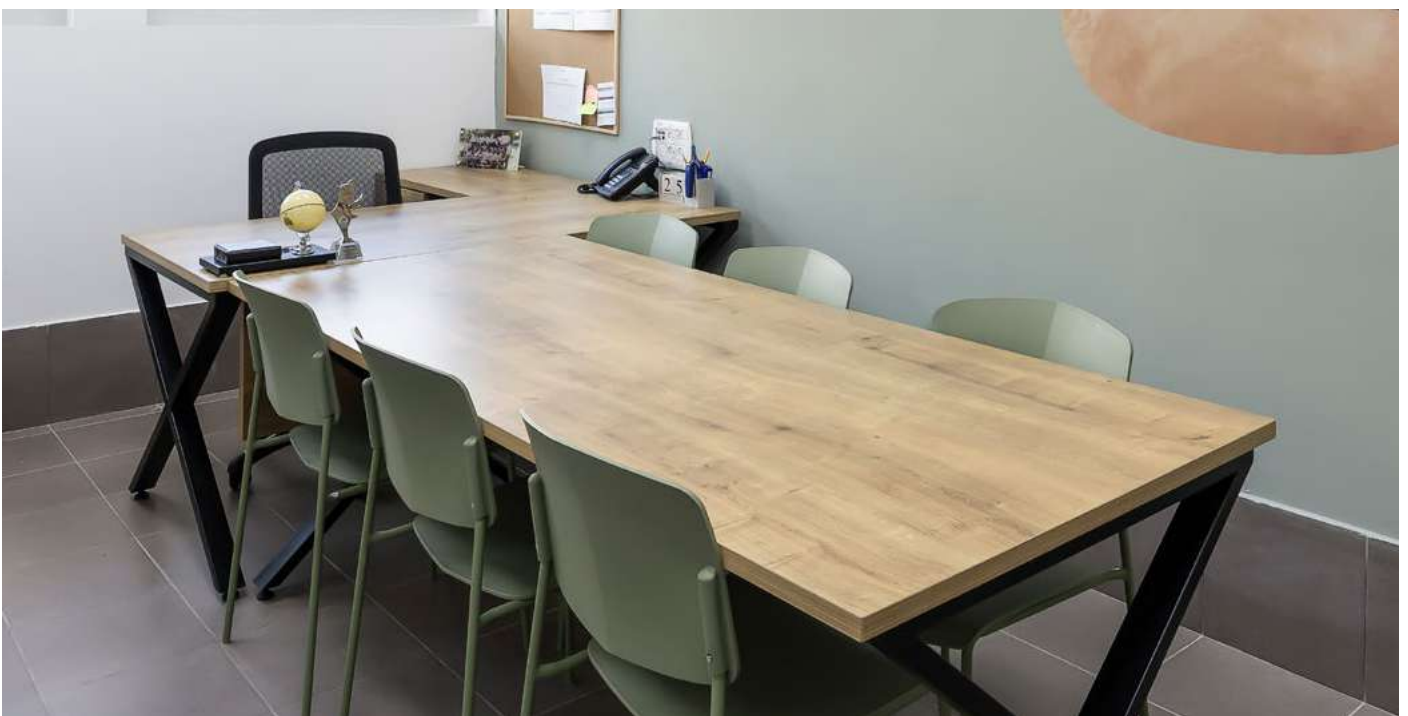

שולחנות למשרד

תוצרת כחול לבן
שולחן מנהלים בהתאמה אישית עם אפשרות
לבחירת צבעים וגדלים.

תוצרת כחול לבן
שולחן מנהלים הכולל פלטה, רגליים
וקושרת בגדלים שונים כולל שלוחה
עם דלת

עם שלוחה רתומה לשולחן
פלטה מלמין
רגלי מתכת

פלטה מלמין ורגלי מתכת
במגוון צבעים
קוטר 140 ס"מ